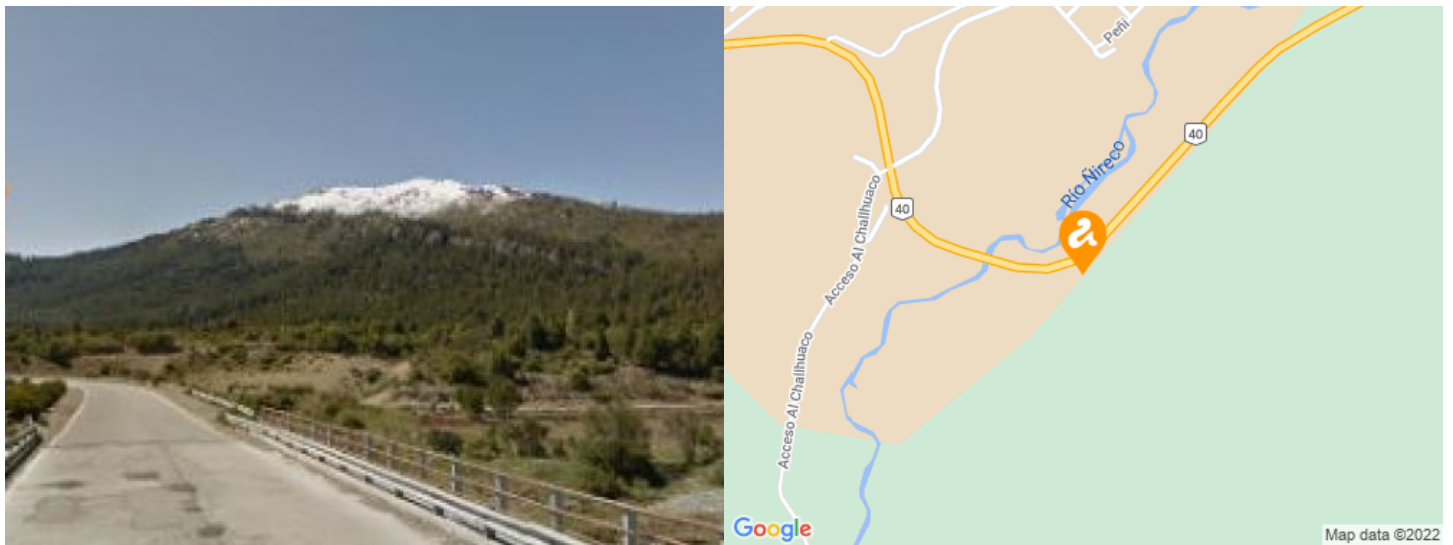

VENTA

108 has sobre Circunvalación

- Ruta 40, Circunvalación Sur, Bariloche, Rio Negro -

Fracción de más de 100 hectáreas sobre Avenida de Circunvalación de Bariloche, con más de 400 m de frente sobre ruta

Información de la propiedad

Fracción sobre Circunvalación (Ruta Nacional 40) de San Carlos de Bariloche, pasando puente sobre Río Ñireco de zona acceso al Chalhuaco.

Frente con orientación Norte.

Cuenta con varios arroyos internos, como ser Arroyo Los Loros y otros sin nombre.