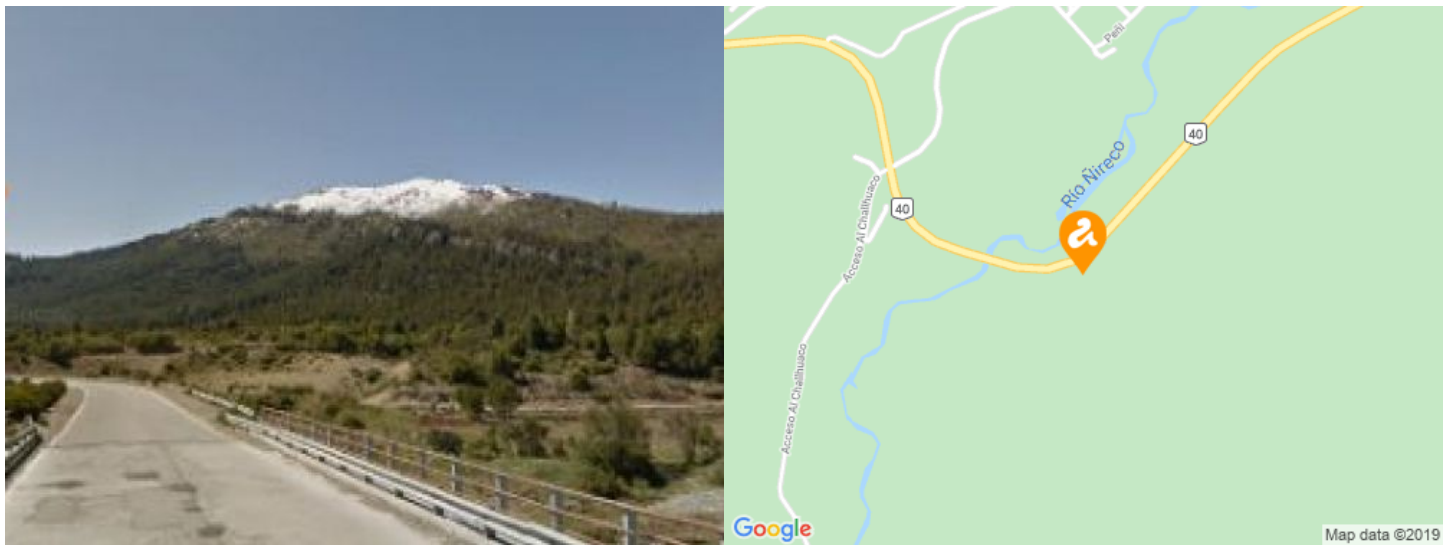

VENTA

108 has sobre Circunvalación

- Ruta Nacional 40 Sur, Bariloche, Rio Negro -

Fracción de más de 100 hectáreas sobre Avenida de Circunvalación de Bariloche, con más de 400 m de frente sobre ruta

Información de la propiedad

Fracción sobre Circunvalación (Ruta Nacional 40) de San Carlos de Bariloche, pasando puente sobre Río Ñireco de zona acceso al Chalhuaco.

Frente con orientación Norte.

Cuenta con varios arroyos internos, como ser Arroyo Los Loros y otros sin nombre.