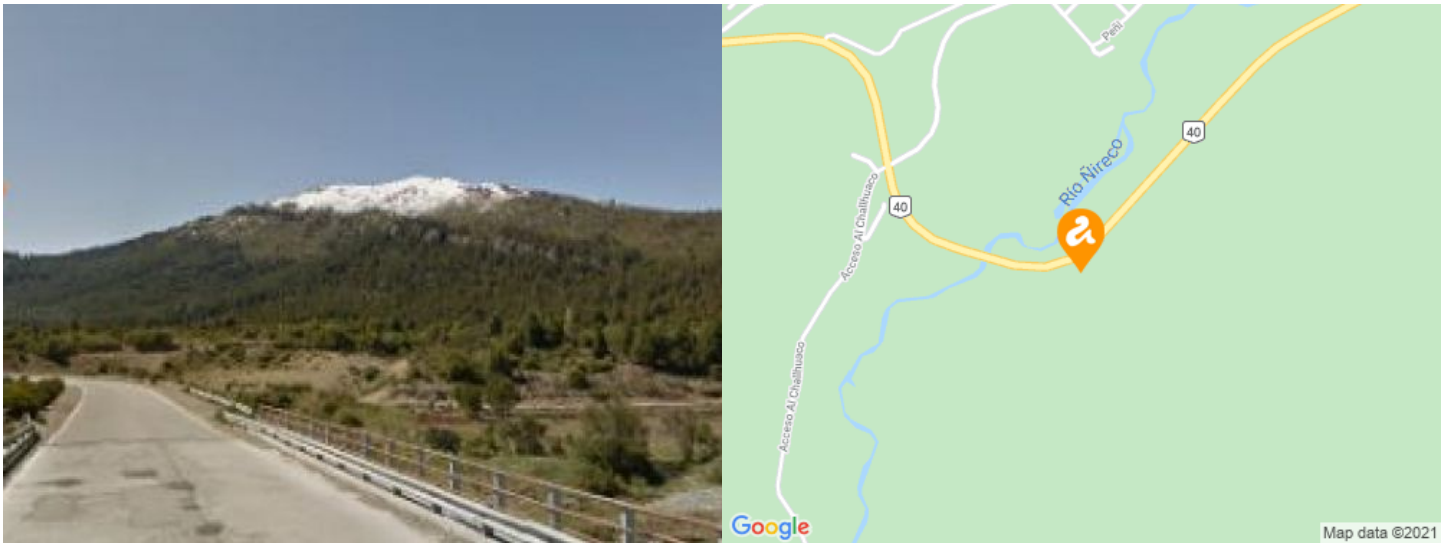

## 108 has sobre Circunvalación

- Ruta Nacional 40 Sur, Bariloche, Rio Negro -

Fracción de más de 100 hectáreas sobre Avenida de Circunvalación de Bariloche, con más de 400 m de frente sobre ruta

### Información de la propiedad

Fracción sobre Circunvalación (Ruta Nacional 40) de San Carlos de Bariloche, pasando puente sobre Río Ñireco de zona acceso al Chalhuaco.

Frente con orientación Norte.

Cuenta con varios arroyos internos, como ser Arroyo Los Loros y otros sin nombre.