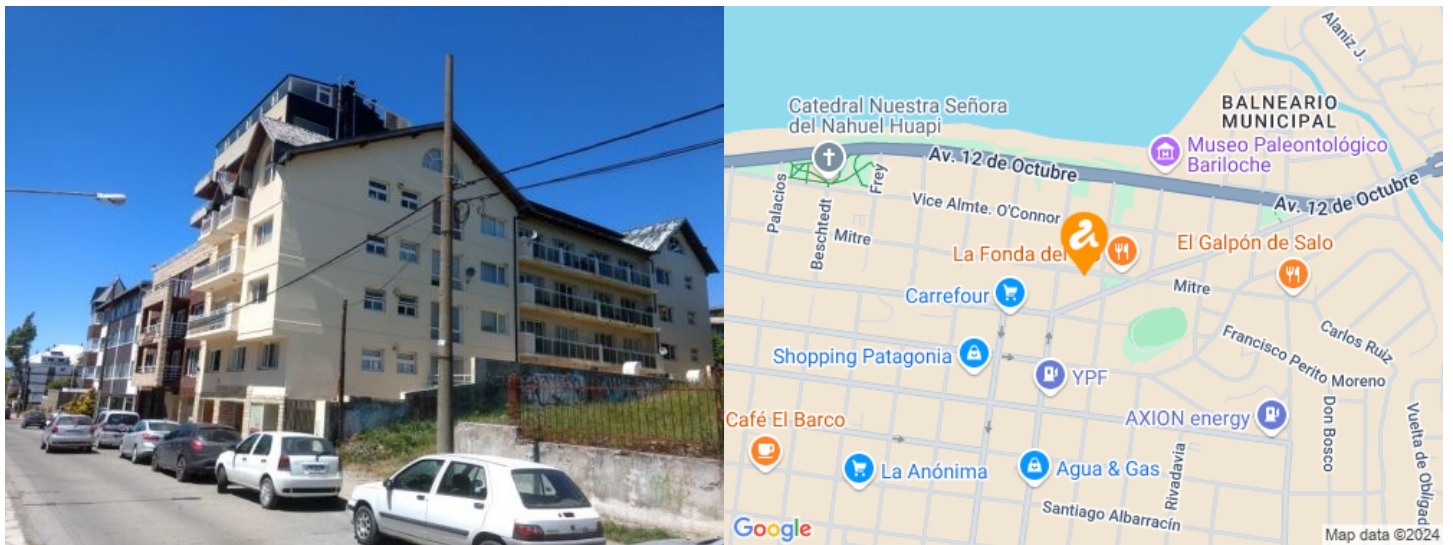

VENTA

Venta Dúplex 2 ambientes Bariloche, vista al Lago. Edificio Panorama.

- Mitre 1055, Centro, Bariloche, Rio Negro -

Dúplex con vista al lago y balcón, cocina estar comedor y baño + dormitorio en suite. Ideal rentistas

u\$s 112.500

Información de la propiedad

Amplio departamento de 2 ambientes en Mitre 1055, último piso, excelente vista y luminosidad.

Hall, baño toilette, cocina con barra desayunadora, estar comedor con balcón con vista al lago y ciudad.